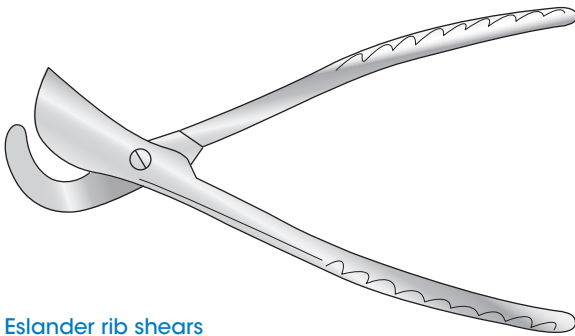

**RIB SHEARS**

**Rib shears**

London Hospital pattern

**SC-PM/070** 241mm long

**Pollocks rib shears**

**SC-PM/071** 311mm long

**Eslander rib shears**

**SC-PM/072** 215mm long